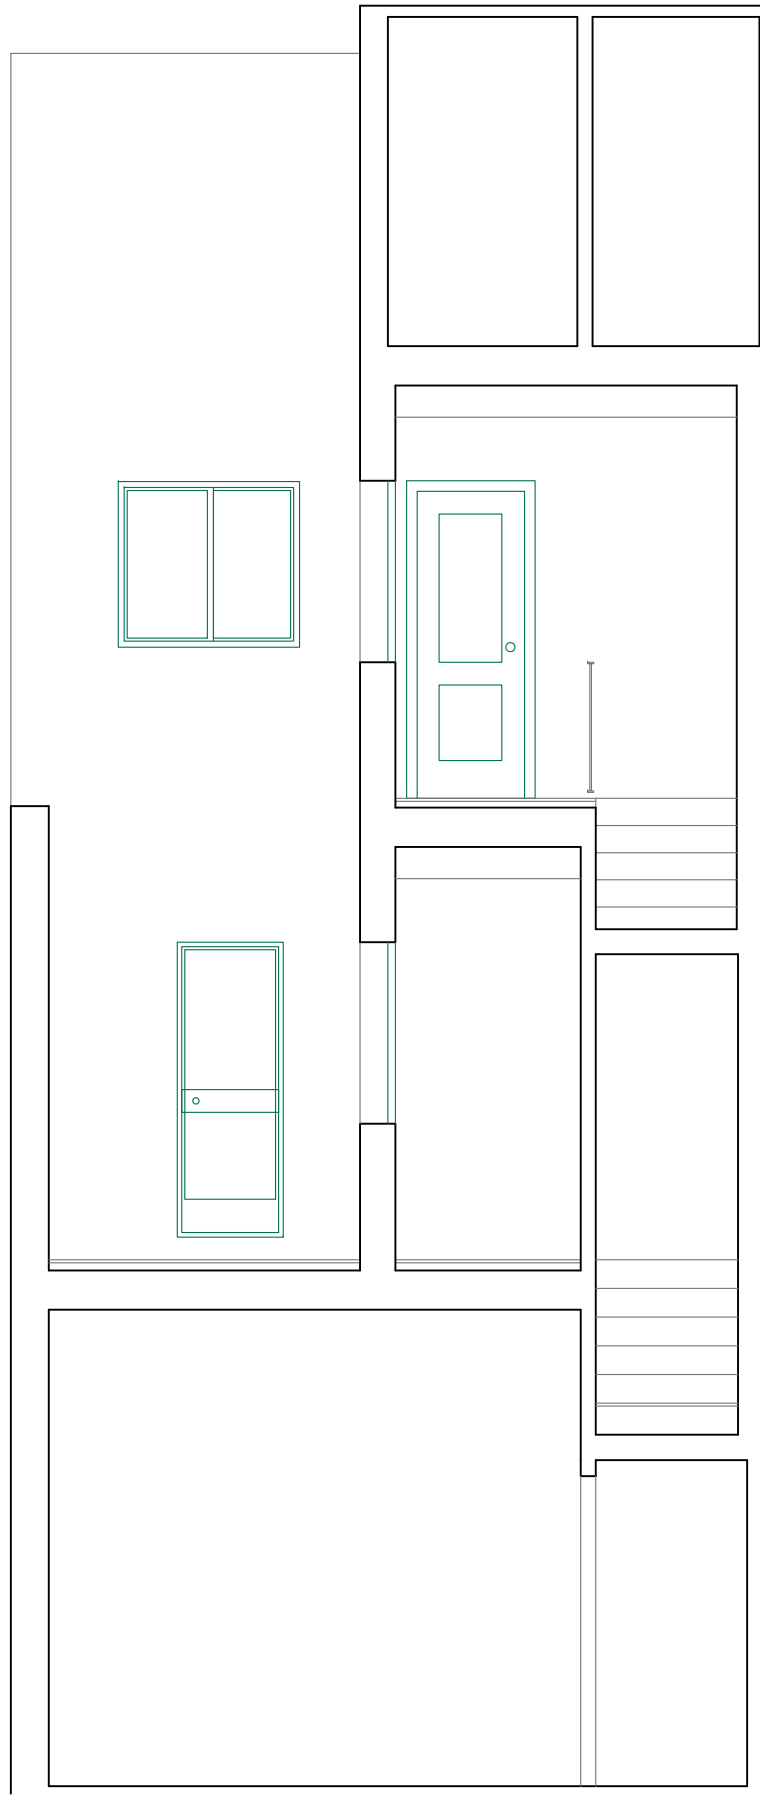

Fachada calle Arzobispo

Sección fachada posterior

Sección transversal

Sección longitudinal (escala 1/100)

Asunto		PLANOS DE FINAL DE OBRA DE VIVIENDA UNIFAMILIAR CON GARAJE. Referencia Catastral nº 6772315XJ9967S0001UO		05
Situación		C/ Arzobispo, 5. 46171 - CASINOS		
Promotor	D. Alejandro Gimeno Ponz	exped.	347/548	nº plano
Plano	Alzados y Secciones	escala	1/50	fecha
Observaciones		Con fecha 18 de octubre de 2013 se modifica la titularidad del proyecto en el CTAV. Se reinician en octubre de 2013 las obras paralizadas desde 2000. La estructura, cubiertas y fachadas estaban ejecutadas.		ARQUITECTO JOSÉ ANTONIO DE JUAN CARRASCO  Moratín 15, 3º 6D. 46002-VALENCIA joseadejuan@ono.com tlf. 607 99 99 91 www.joseadejuan-arquitecto.com