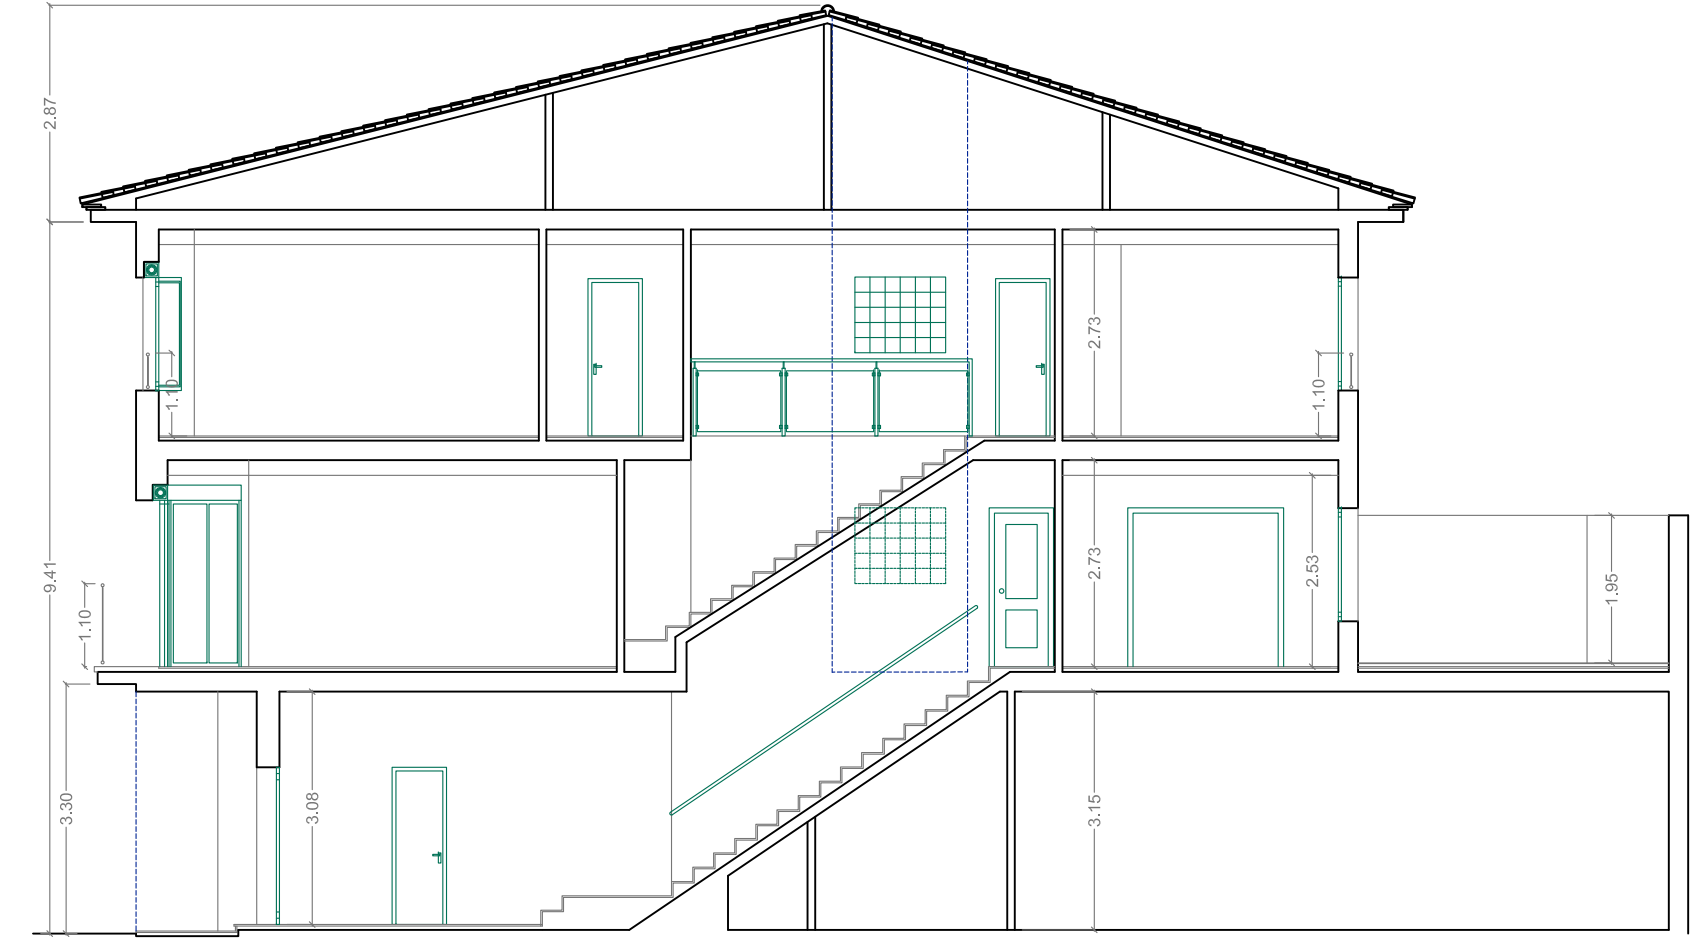

Fachada calle Arzobispo

Sección fachada posterior

Sección transversal

Sección longitudinal (escala 1/100)

Asunto		PLANOS DE FINAL DE OBRA DE VIVIENDA UNIFAMILIAR CON GARAJE. Referencia Catastral nº 6772315XJ9967S0001UO		05
Situación		C/ Arzobispo, 5. 46171 - CASINOS		
Promotor	D. Alejandro Gimeno Ponz	exped.	347/548	nº plano
Plano	Alzados y Secciones	escala	1/50	fecha
Observaciones		Con fecha 18 de octubre de 2013 se modifica la titularidad del proyecto en el CTAV. Se reinician en octubre de 2013 las obras paralizadas desde 2000. La estructura, cubiertas y fachadas estaban ejecutadas.		ARQUITECTO JOSÉ ANTONIO DE JUAN CARRASCO  Moratín 15, 3º 6D. 46002-VALENCIA joseadejuan@ono.com tlf. 607 99 99 91 www.joseadejuan-arquitecto.com